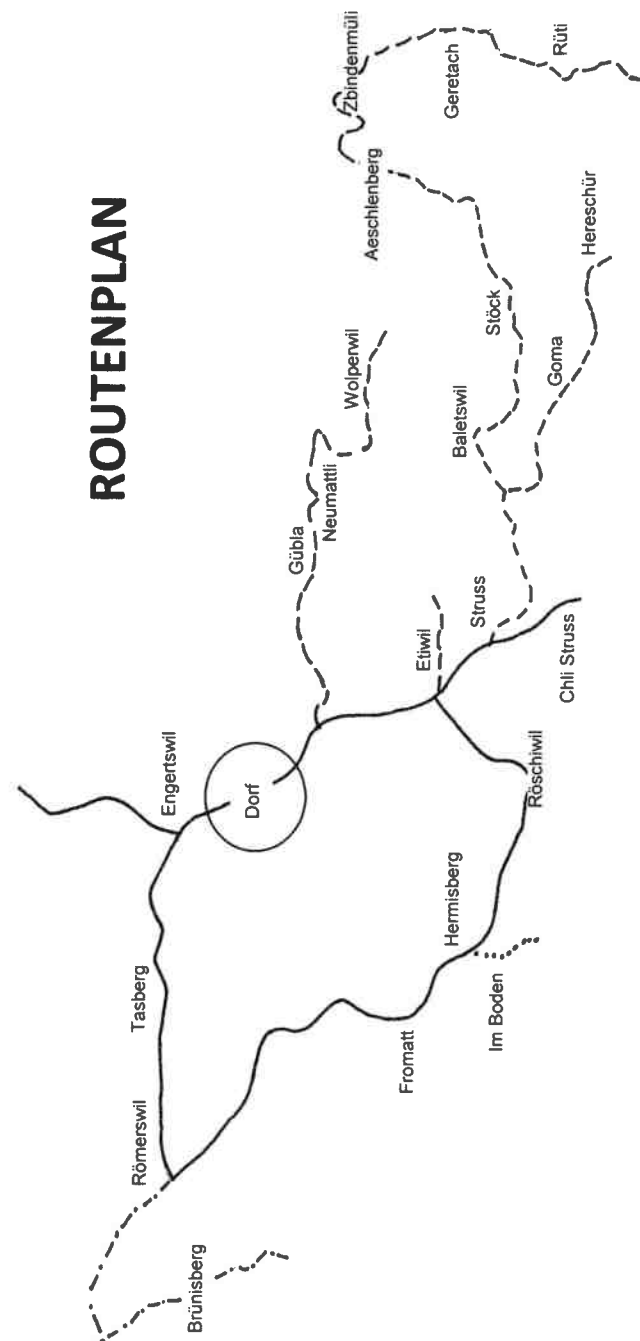

Kehricht: Routenplan Kehrichtabfuhr siehe Rückseite
Bereitstellung Kehricht um 7:00 Uhr morgens

**Karton /
Papier
14-tägig:**

Kann am Vortag ab 16:00 Uhr oder bis Mitt-
wochmorgen 8:30 Uhr bei der Sammelstelle
vor der Mehrzweckhalle deponiert werden!

Mo - Sa 09:00 - 11:00 Uhr

ROUTENPLAN

Alle 14 Tage / Route: - - - - -

Jan:	05. / 15. / 29.
Feb:	12. / 26.
Mrz:	11. / 25.
Apr:	08. / 22.
Mai:	06. / 21.
Jun:	03. / 17.
Jul:	01. / 15. / 29.
Aug:	12. / 26.
Sep:	09. / 23.
Okt:	07. / 21.
Nov:	04. / 18.
Dez:	02. / 16. / 30.

Alle 14 Tage / Route: - - - - -

Jan:	08. / 22.
Feb:	05. / 19.
Mrz:	04. / 18.
Apr:	02. / 15. / 29.
Mai:	13. / 27.
Jun:	10. / 24.
Jul:	08. / 22.
Aug:	05. / 19.
Sep:	02. / 16. / 30.
Okt:	14. / 28.
Nov:	11. / 25.
Dez:	09. / 23.

1. Montag im Monat / Route:
.....

Verschiebungen Kehrichtabfuhr:

Mo 01.01.2024 auf Fr 05.01.2024

Mo 01.04.2024 auf Di 02.04.2024

Mo 20.05.2024 auf Di 21.05.2024